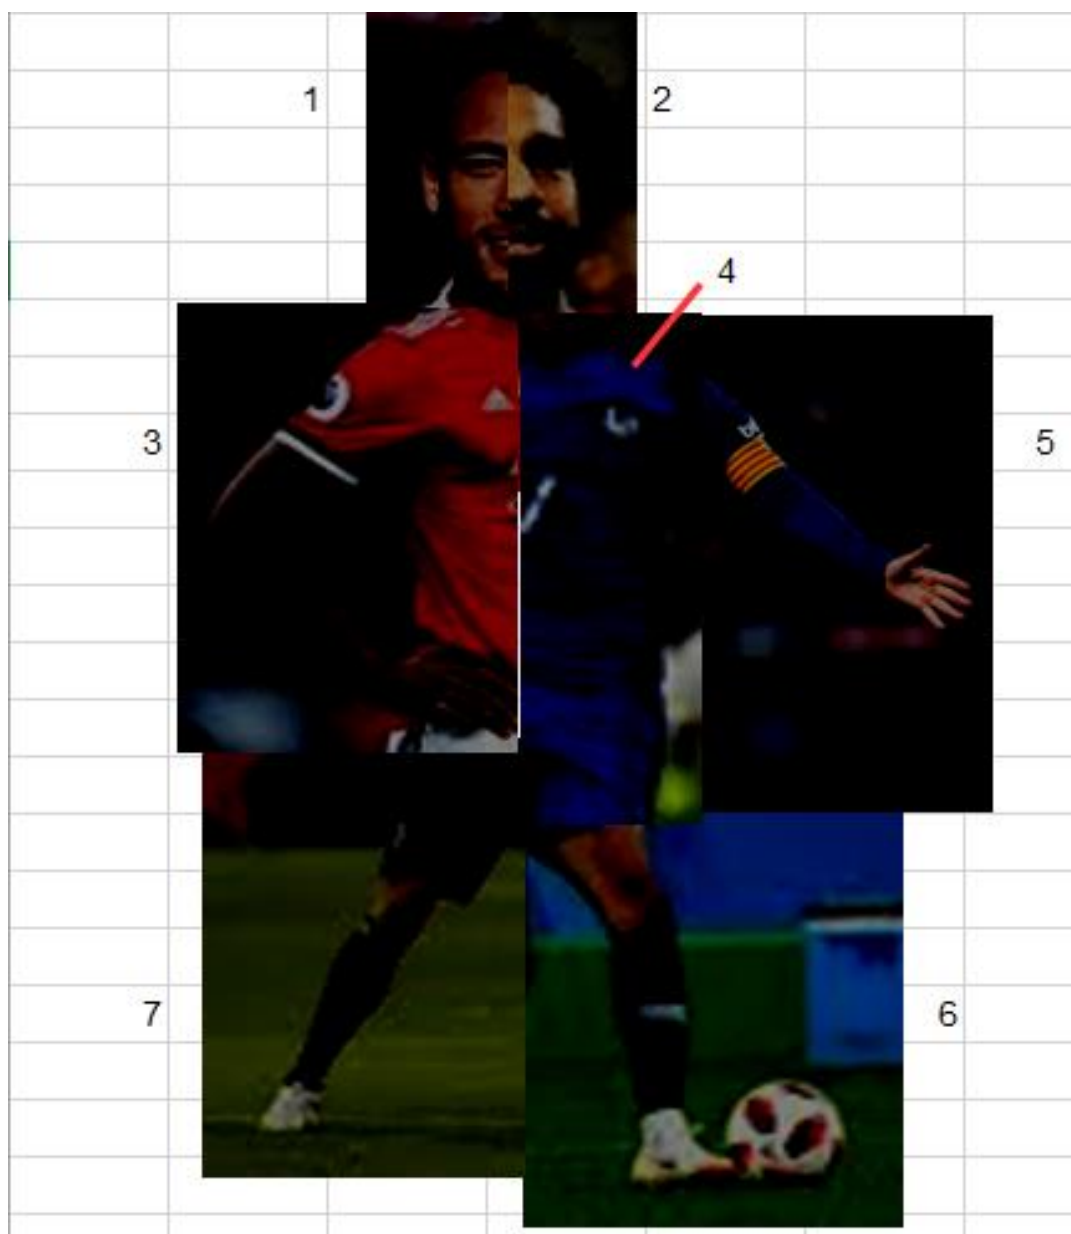

Poule C : défi à réaliser :

Mettre le ballon dans la poubelle qui se situe à 4 mètres, 1 point bonus si vous mettez également le ballon dans la poubelle à 4m de votre pied faible.

| Poule A | Poule B | Poule C | Poule D |
|---|--|---|---|
|  Educateurs ANGLETERRE |  Services Civiques FRANCE |  U10/U11F ESPAGNE |  PARENTS ALLEMAGNE |
|  U14F/U16F PAYS-GALLES |  U16 à U18 BELGIQUE |  U6/U7 PORTUGAL |  U11 PAYS-BAS |
|  U12 SUEDE |  U14/U15 UKRAINE |  U6F à U9F TURQUIE |  U12F/U13 F DANEMARK |
|  U13 ITALIE |  U18F/SENIORS F CROATIE |  U8/U9 SUISSE |  U10 FINLANDE |

Continuez votre passion !

Mardi 21 Avril 2020 #17

DEFI Match spécial :

LE FOOTBALLEUR PARFAIT

Le footballeur parfait aurait la frappe de X, le physique de Y et le jeu de tête de Z... Sauras-tu reconnaître les 7 joueurs qui forment le personnage ci-dessous ?