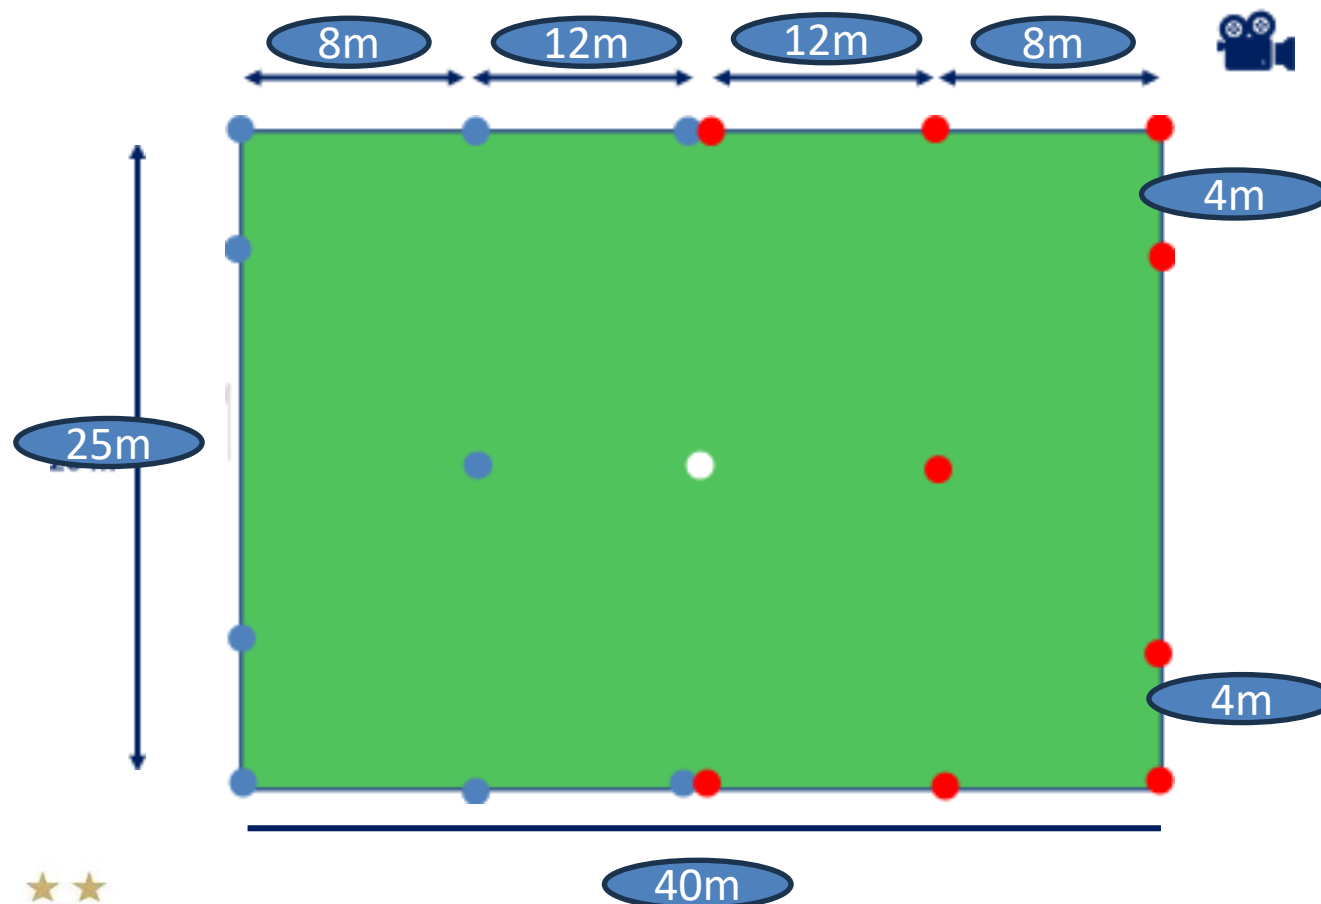

INSTALLATION DU TERRAIN

U8

U9

CONSIGNES FÉDÉ

RIGUEUR ET SIMPLICITÉ

Terrain [catégorie U9
2016-2017}

- dimension : 40 x 25m
- but avec filet de 4m x 1,50m
- Coupelle à 4m
- Balisage avec
notion de camp (9
coupelles bleues / 9
coupelles rouges